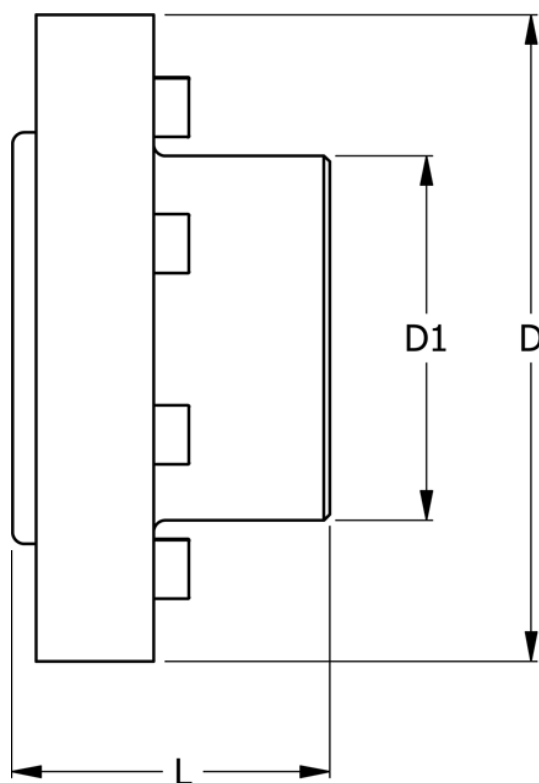

Varenummer: 330640005
Beskrivelse: Koblingsdel N-Eupex str. 400
Part 5 (inkl. bolte) uboret

Mål

D	= 400
D1	= 250
L	= 180
Max boring	= 150
Moment (Nm)	= 10300